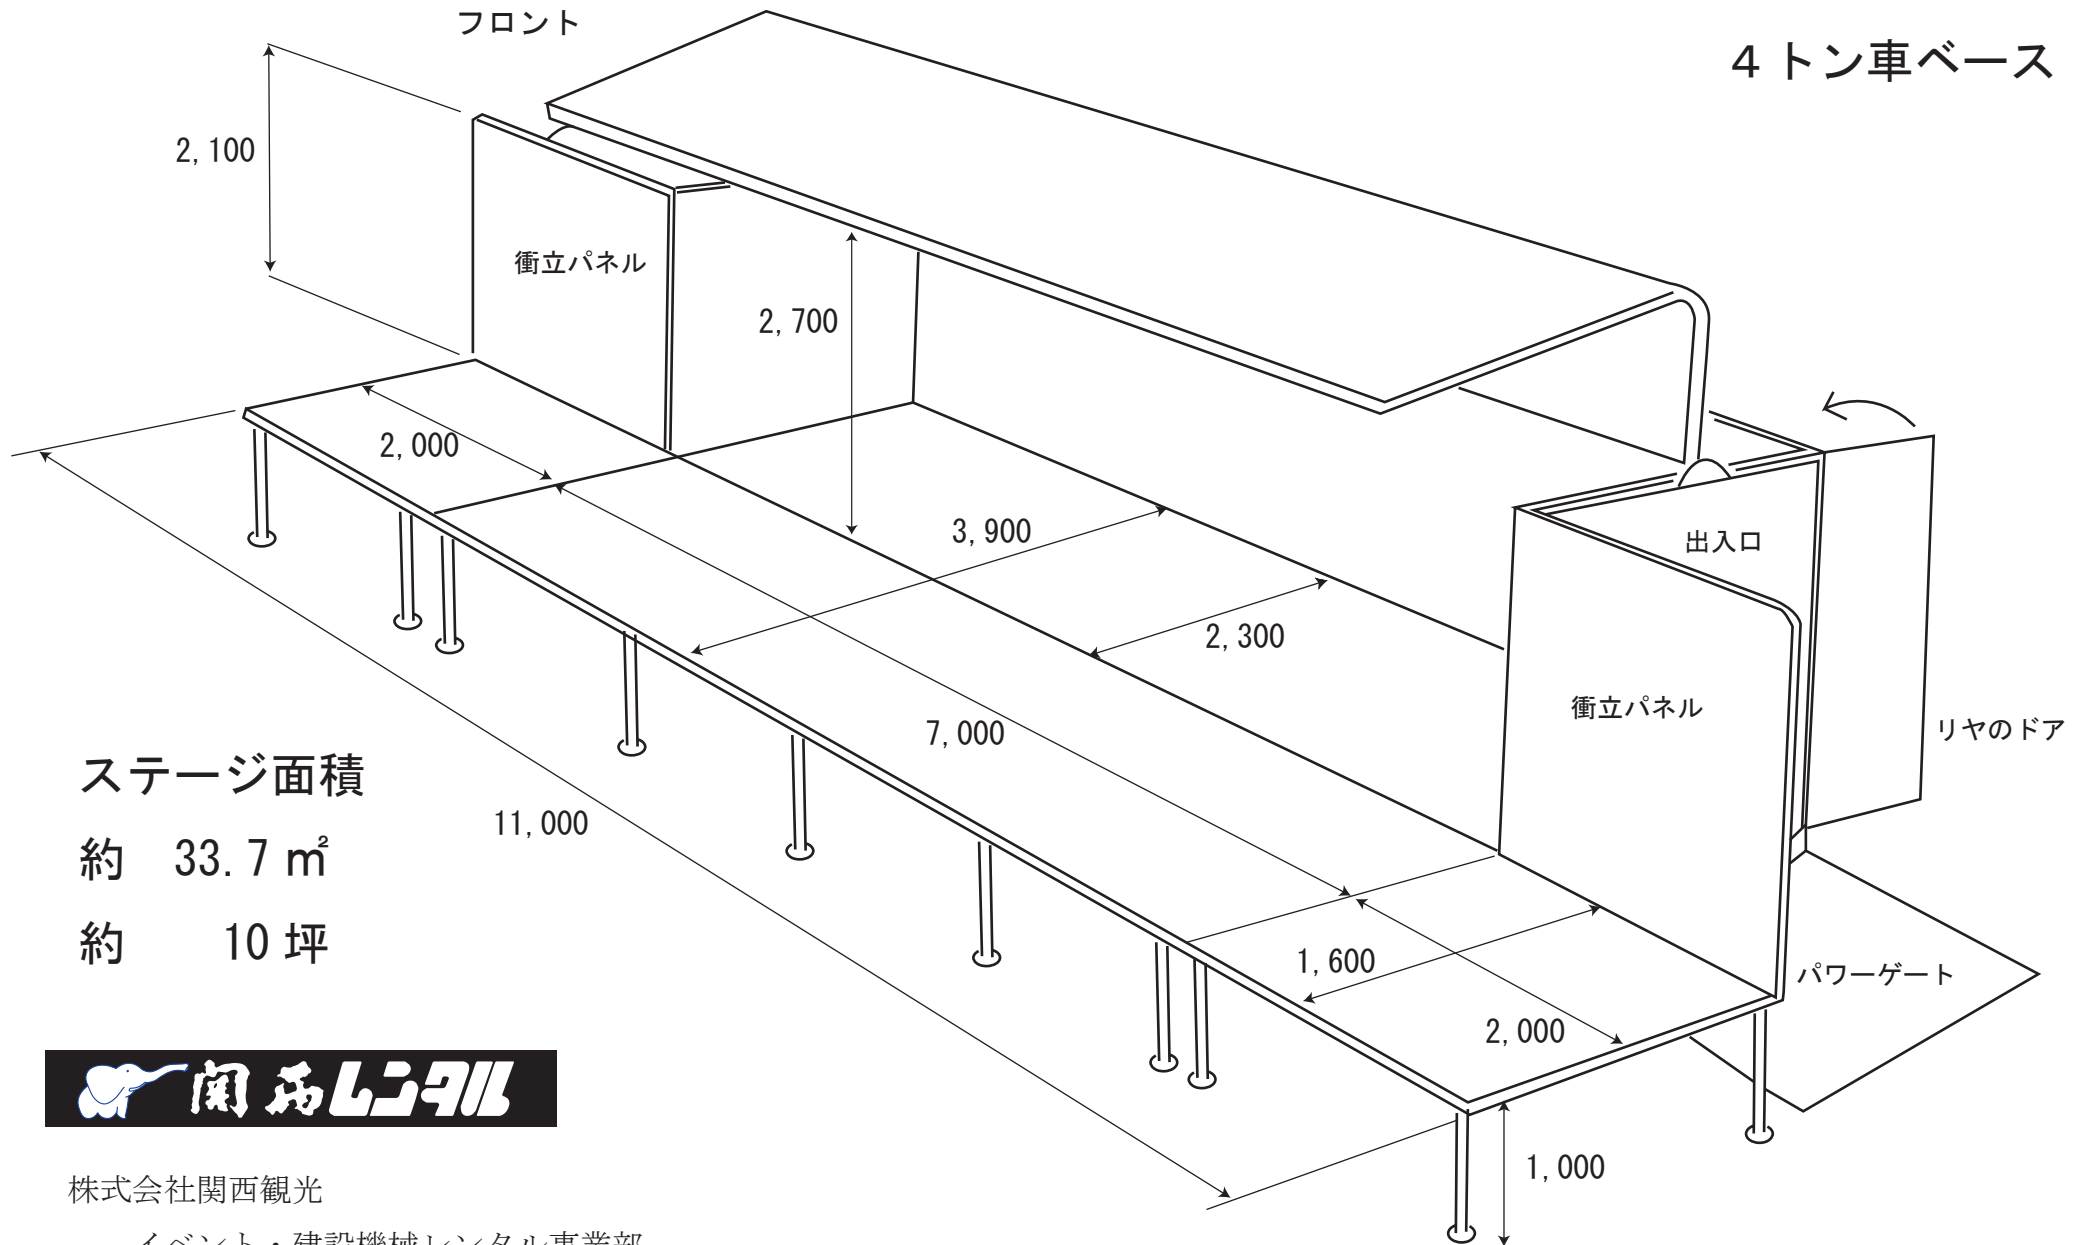

ステージカー

4トン車ベース

ステージ面積

約 33.7 m²

約 10 坪

株式会社関西観光

イベント・建設機械レンタル事業部

〒755-0053 山口県宇部市西中町 5-16 Phone:0836-33-0878 <http://www.kansai-r.jp>